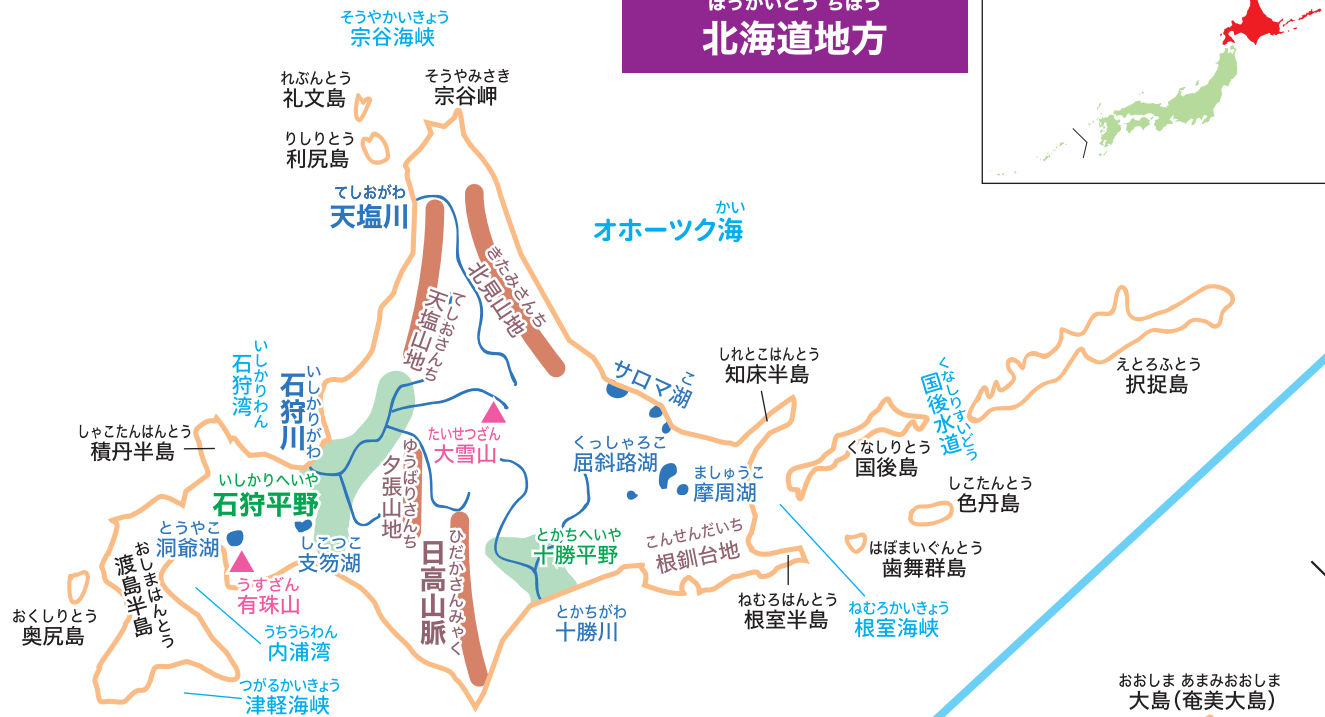

# すたペンドリル 日本の地理を知ろう 2

## ほっかいどう ちほう 北海道地方

- ▲ やま 山
- さんみやく さんち 山脈・山地
- ほんち 盆地
- へいや 平野
- かせん 河川
- みずうみ 湖

よなくにじま 与那国島  
いりおもてじま 西表島  
みやこじま 宮古島  
いしがきじま 石垣島

## きゅうしゅう ちほう なんせい しょうとう 九州地方・南西諸島