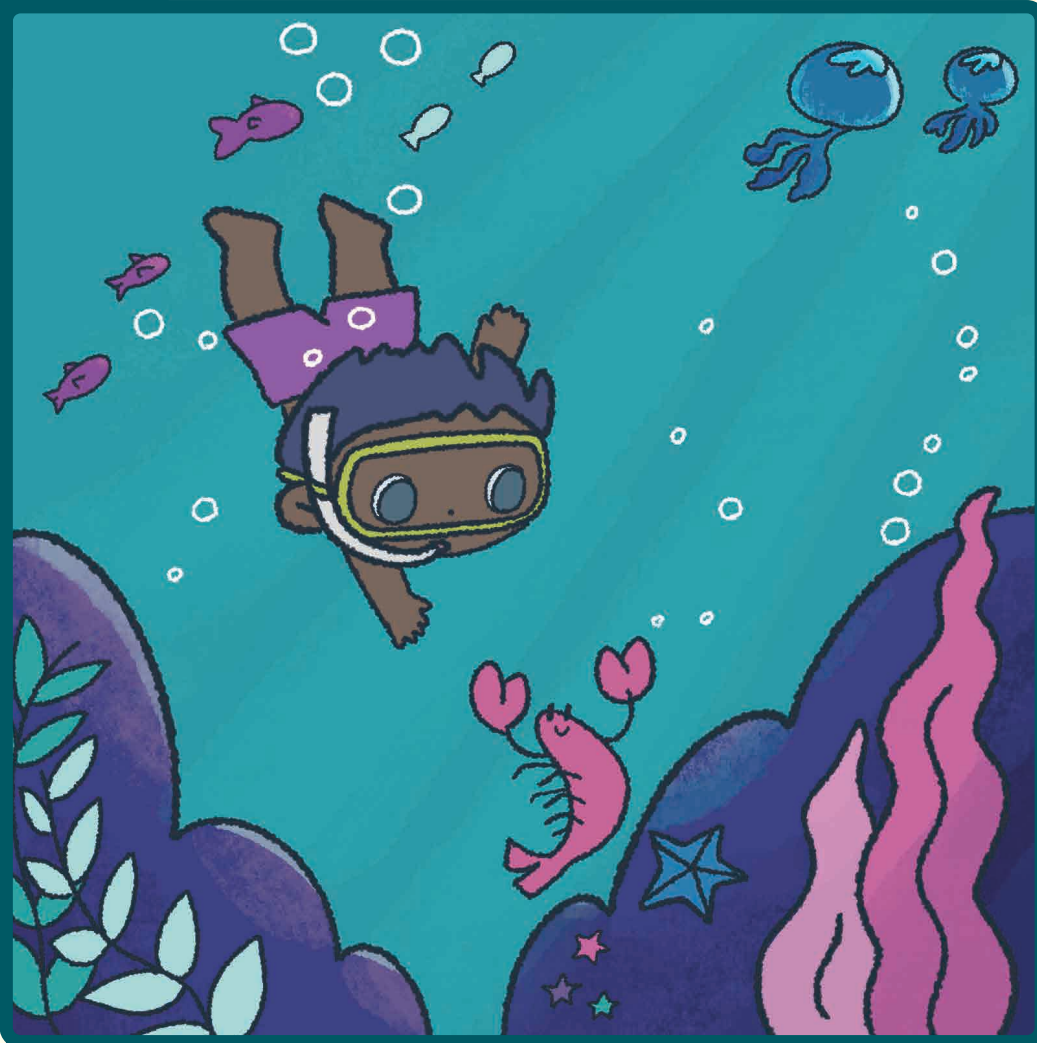

# まちがいさがし 【うみのなか】

レベル：ふつう ★★★

ひだりとみぎのイラストからちがうところを5つさがそう！

なまえ

ひだり

みぎ