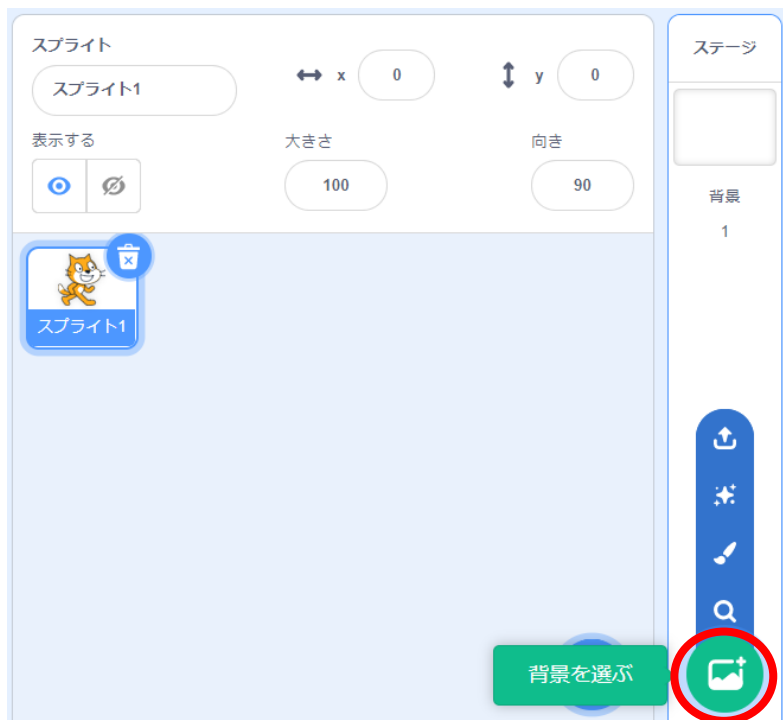

# はいけい せってい 背景を設定しよう

はいけい ついか  
背景を追加します。

ステージリストの絵のマークをクリックします。

(画面の右下付近にあります)